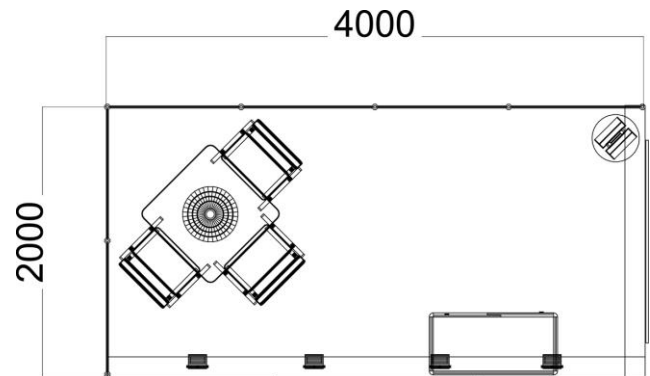

Musterstand | Sample stand

Beschreibung
KOMPLETTSTAND AUF MESSE ICR

Description
STAND AT ICR TRADE FAIR

Stand Gesamthöhe 250 cm
Standbau
 Aluvision Rahmenkonstruktion silber
Wandfüllungen
 Hartfaserplatte, 4 mm, weiß
Wandinnenmaß
 H = 247,3 cm, B = 98,5 cm (nutzbare Fläche)
Deckentraverse | Stützsäulen
 15 x 15 cm, weiß
Blendenschild
 200 x 30 cm, weiß
ohne Beschriftung

Ausstattung
 gemäß Standgröße

Ausstattung	6 m ²	8-10 m ²	12-18 m ²
Spots	3 Stück	4 5 Stück	6 8 Stück
	Stromanschluss ist <u>nicht</u> im Standpaket enthalten		
Tisch H = 70 cm	<u>1 Stück bei allen Standgrößen</u> Chromgestell, weiße Platte, 70 x 70 cm		
Stühle	2 Stück	3 Stück	4 Stück
	Polsterstühle anthrazit		
Prospekt-schrank	ohne	1 Stück	2 Stück
	H = 100 cm, B = 95 cm, T = 50 cm, weiß, abschließbar		
Prospekt-ständer	1 Stück	1 Stück	1 Stück
	H = 150 cm, 6 Acryltaschen		

Weitere oder geänderte Ausstattung ist möglich. Bestellformulare erhalten Sie nach der Standzuteilung.

Stand 250 cm high
Design
 Aluvision frame system, colour silver
Wall construction
 covered fibreboards, 4 mm thick, white
Wall size
 h = 247,3 cm, w = 98,5 cm (available surface)
Supporting pillars
 15 x 15 cm, white
Signboard
 200 x 30 cm, white
without inscription

Equipment
 according to size of the stand

Equipment	6 m ²	8-10 m ²	12-18 m ²
Spots	3 pieces	4 5 pieces	6 8 pieces
	Electrical connection is <u>not</u> included in the stand package		
Table, h = 70 cm	<u>1 table for all stand sizes</u> chromed rack, white top, 70 x 70 cm		
Chairs	2 chairs	3 chairs	4 chairs
	Upholstered chairs, dark grey		
Sideboard	without	1 piece	2 pieces
	h = 100 cm, w = 95 cm, d = 50 cm, white, lockable		
Brochure rack	1 rack	1 rack	1 rack
	h = 150 cm, with 6 compartments		